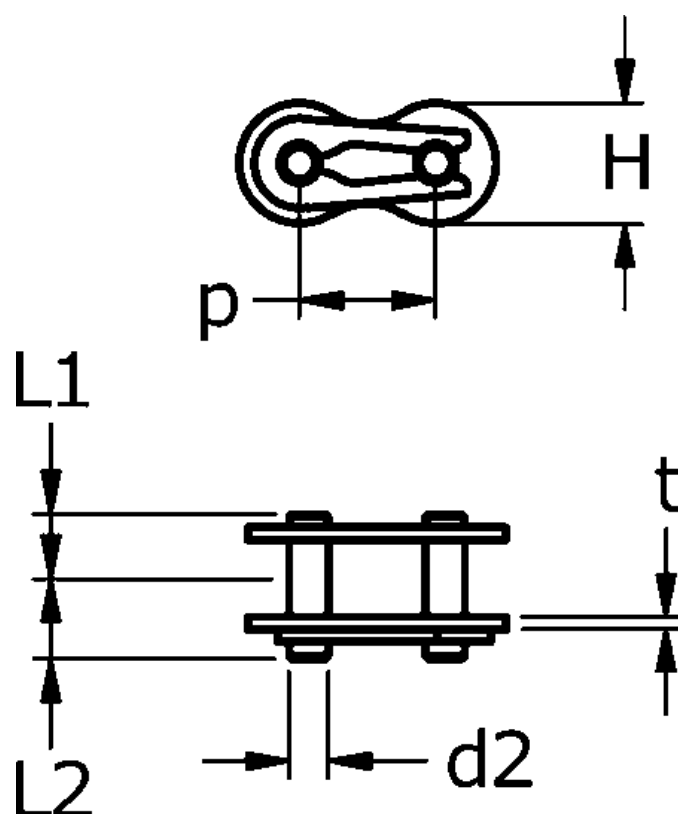

Varenummer: 61384100600002

Beskrivelse: Tsubaki 08 B-1 Simplex samleled med fjeder
Neptune. Lambda vedligeholdelsesfri

Mål

$d2 = 4.45$

$H = 12$

$L1 = 8.4$

$L2 = 10$

$P = 12.7$

$t = 1.6$